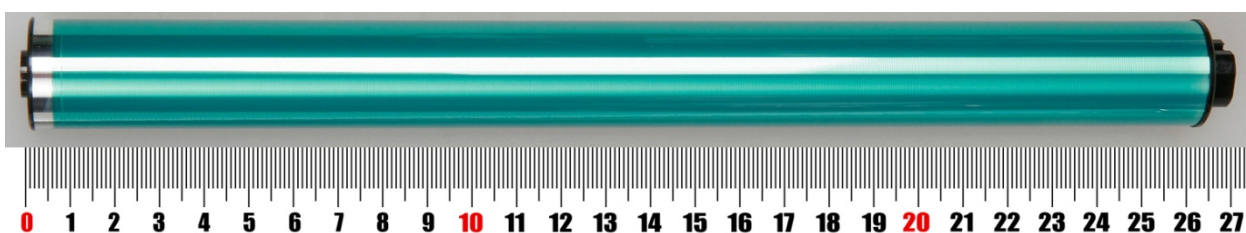

## ФОТОЧУВСТВИТЕЛЬНЫЙ БАРАБАН

HP COLOR LJ 2700/3000/3600/3800/CP3505 (Mitsubishi) номенклатура 98305259

1. Каждый барабан упакован в воздушно-пузырьковую пленку, которая скреплена стикером, на котором написан тип барабана.

2. Дополнительно барабан обернут в черную светонепроницаемую бумагу, которая зафиксирована стикером с логотипом *mk imaging*.

3. Покрытие на барабане прозрачное (свет отражается от алюминиевой поверхности барабана), это покрытие имеет при обычном освещении зеленые оттенки. Общая длина барабана 271 мм.

**4.** Заземляющий контакт барабана находится со стороны втулки в которую устанавливается шплинт. Втулки черного цвета.